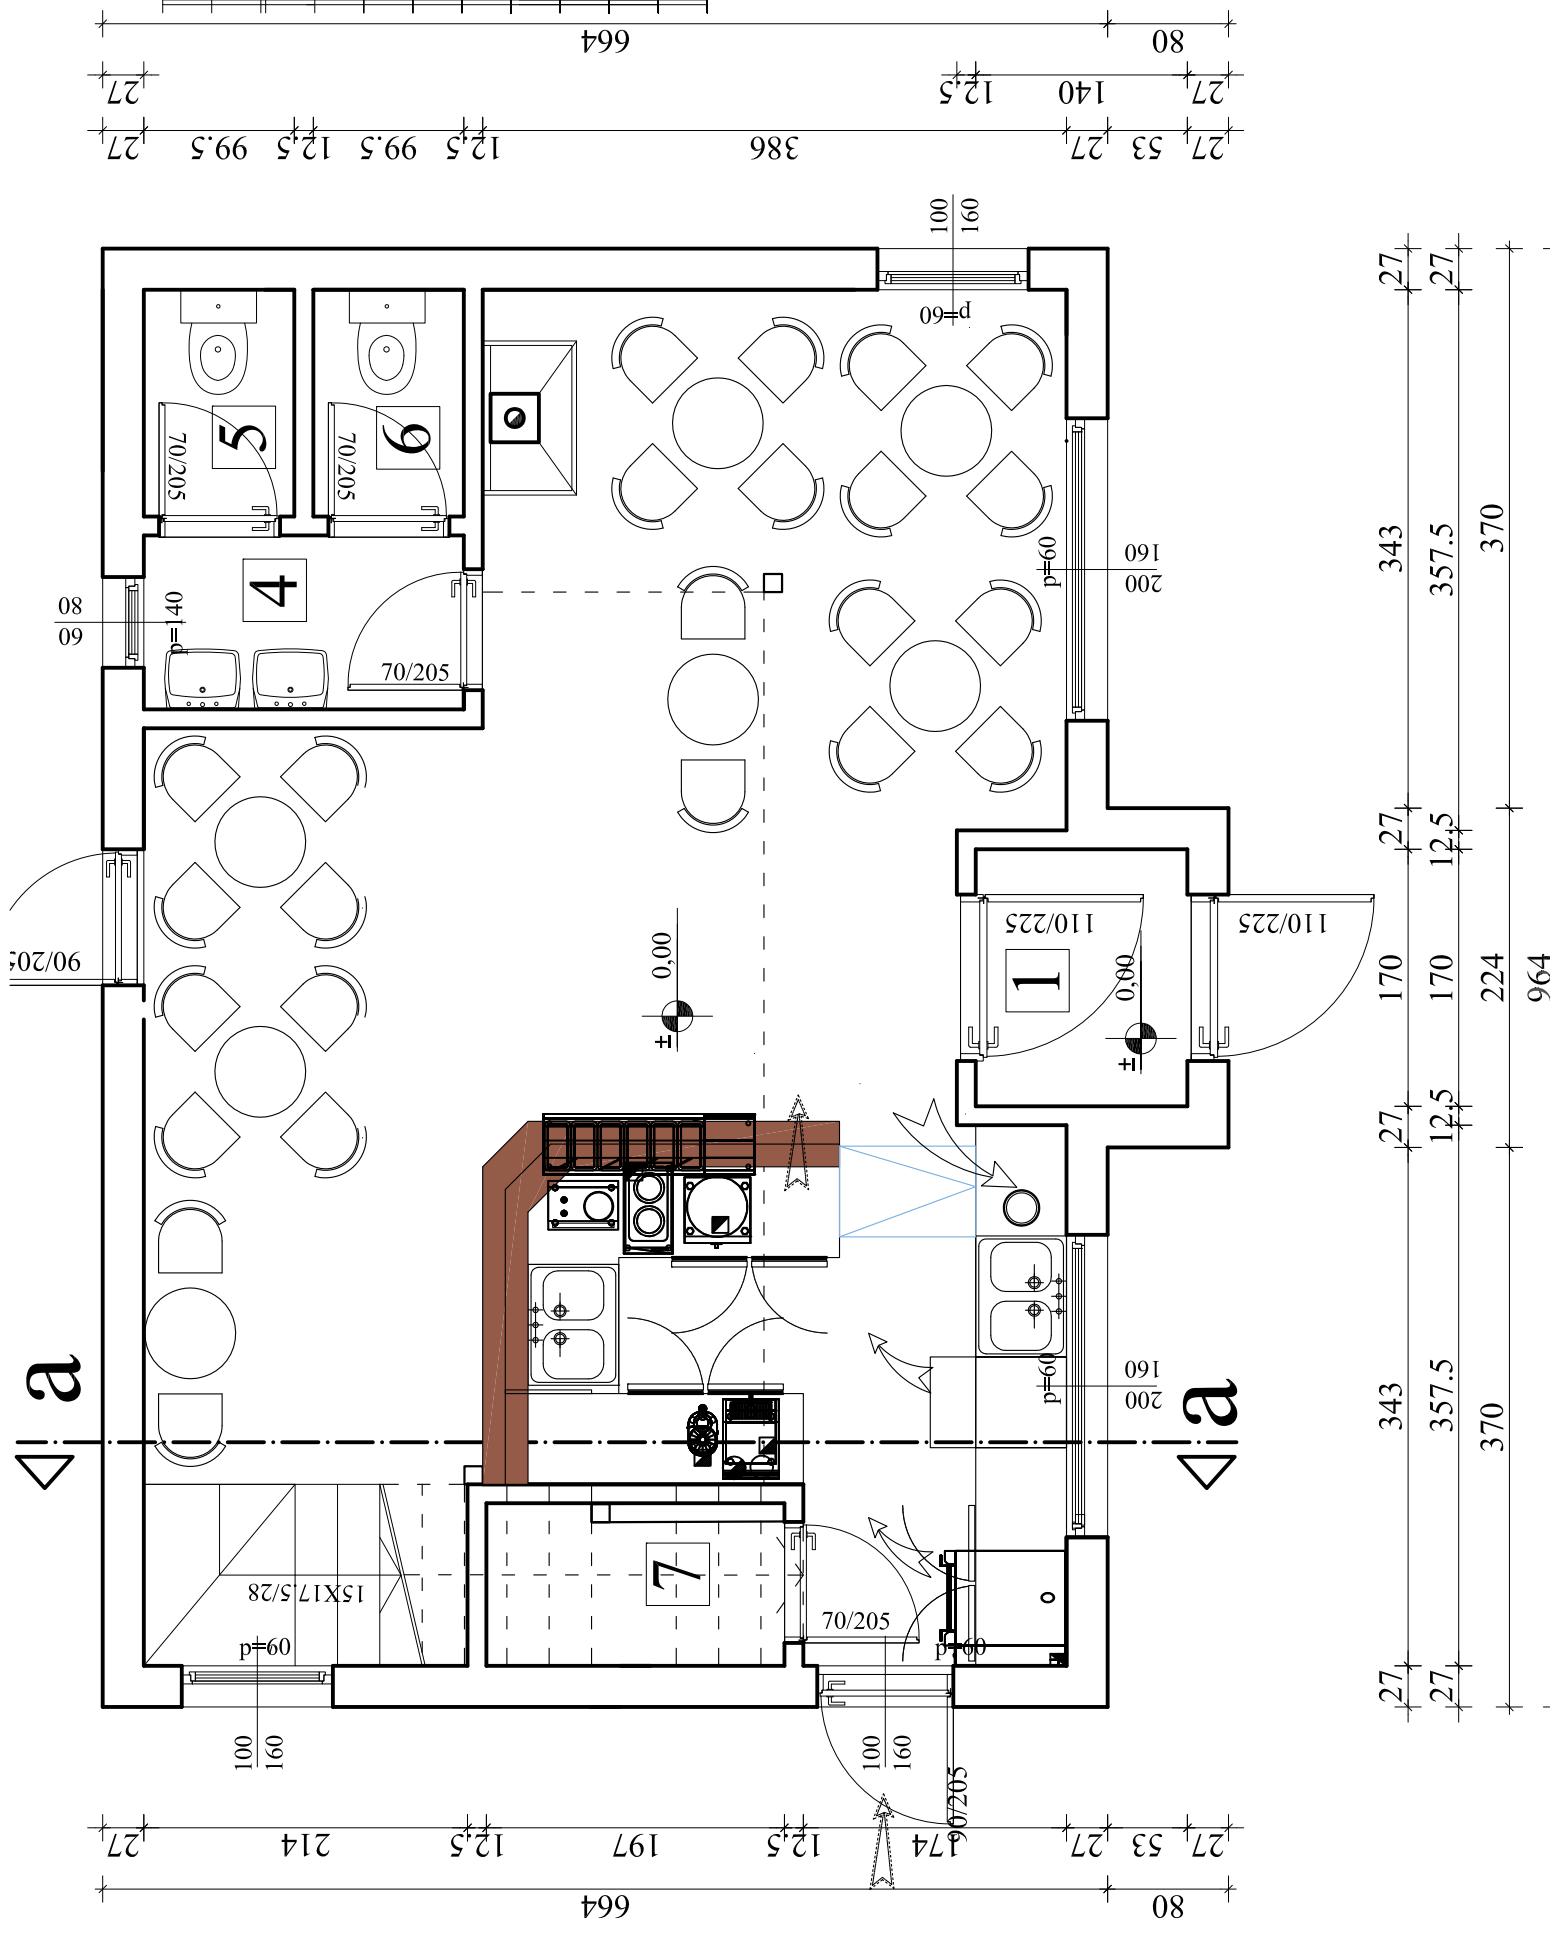

	Poslovni
	NAZIV P
1	Vetrobran
2	Kafic
3	Kuhinja
4	Predprostic
5	Wc
6	Wc
7	Magacin
ukupna ne	
bruto P= 65.	

27	53	27	386	27	53	27	664
27		140		12,5	27		80
27							

27	27	343	170	27	12,5	170	224	370	357,5	370	964
27											

27	53	27	174	12,5	197	12,5	214	100	160	90/205	90/205	90/205	140	60	80	70/205	70/205	70/205	70/205	386	27	53	27	140	12,5	27	80	664
----	----	----	-----	------	-----	------	-----	-----	-----	--------	--------	--------	-----	----	----	--------	--------	--------	--------	-----	----	----	----	-----	------	----	----	-----

27	27	343	170	27	12,5	170	224	370	357,5	370	964
----	----	-----	-----	----	------	-----	-----	-----	-------	-----	-----

27	53	27	174	12,5	197	12,5	214	100	160	90/205	90/205	90/205	140	60	80	70/205	70/205	70/205	70/205	386	27	53	27	140	12,5	27	80	664
----	----	----	-----	------	-----	------	-----	-----	-----	--------	--------	--------	-----	----	----	--------	--------	--------	--------	-----	----	----	----	-----	------	----	----	-----