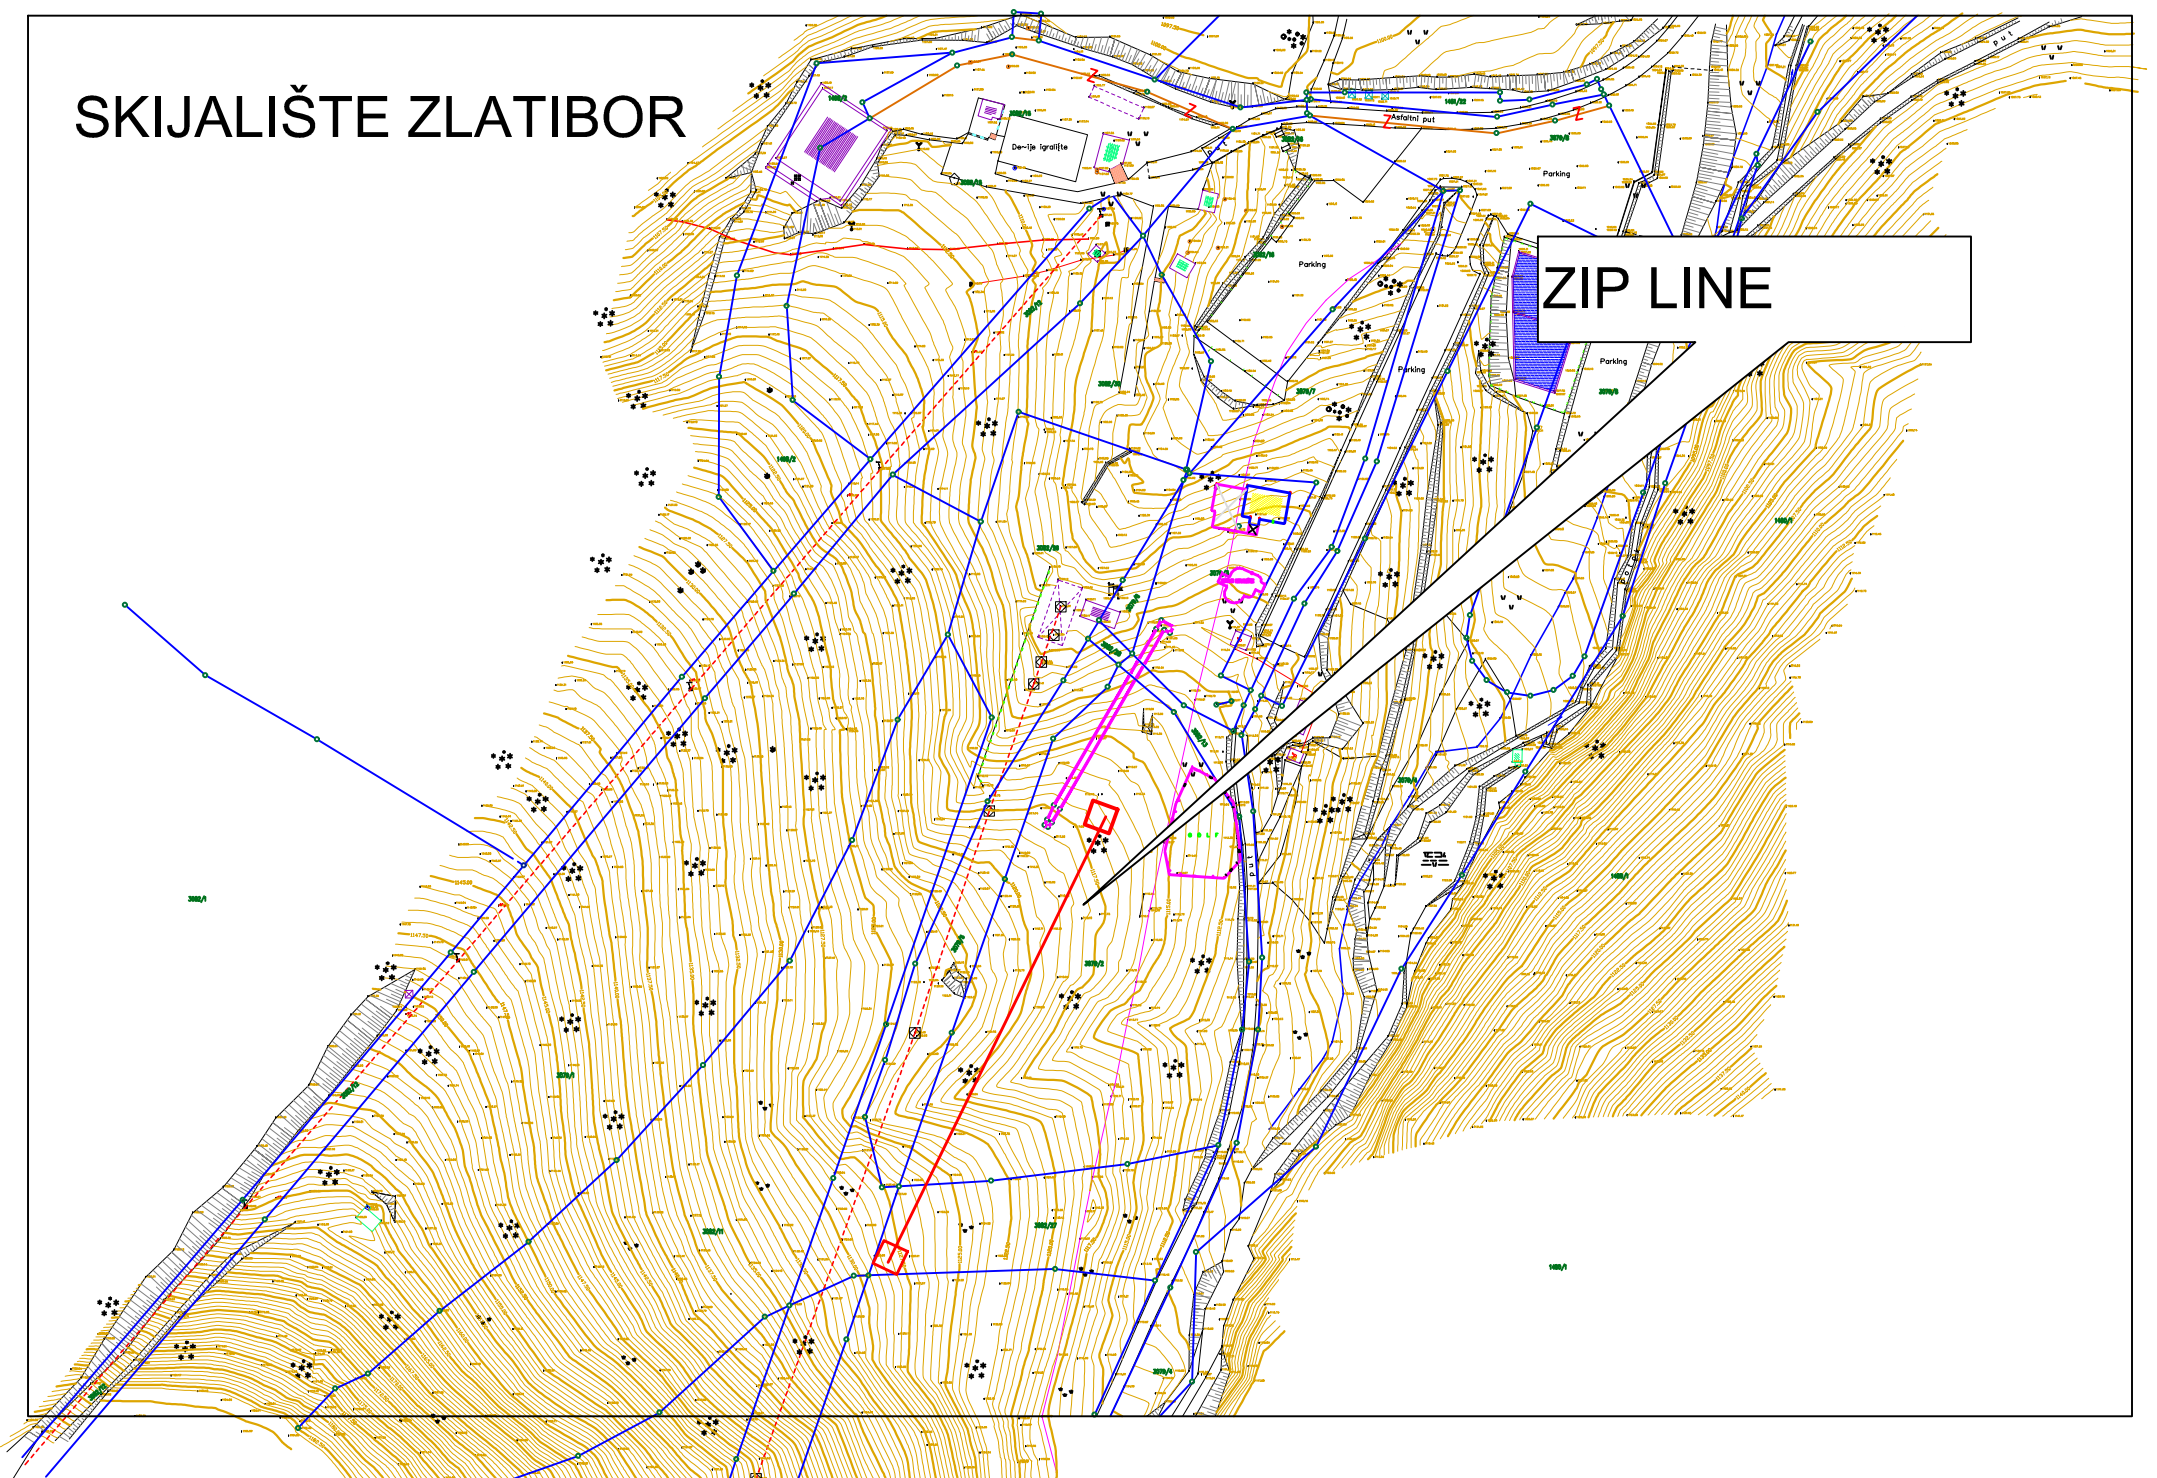

SKIJALIŠTE ZLATIBOR

ZIP LINE